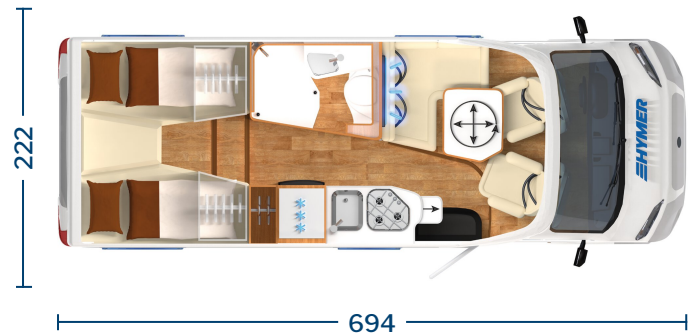

Exsis T 580 Pure